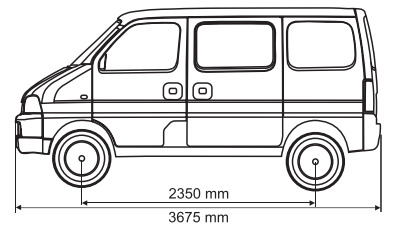

## Specifications مواصفات

Engine		بنزين 1.2L		محرك
Transmission		5MT		ناقل الحركة
<b>Dimensions</b>				<b>الأبعاد</b>
Overall length	mm	3,675		الطول الكلي
Overall width	mm	1,475		العرض الكلي
Overall height	mm	1,825		الارتفاع الكلي
Wheelbase	mm	2,350		قاعدة العجلات
Tread	Front	mm	1,280	مداس أمام
	Rear	mm	1,290	مداس خلف
Minimum turning radius	m	4.5		الحد الأدنى لنصف قطر الإبطاف
Minimum ground clearance	mm	160		الحد الأدنى لخلوص الأرضي
<b>Capacities</b>				<b>السعة</b>
Seating capacity	persons	2		القدرة على الجلوس
Fuel tank capacity	litres	32		سعة خزان الوقود
Luggage capacity	litres	605-615		سعة التخزين
<b>Engine</b>				<b>محرك</b>
Type		K12N		نوع
Number of cylinders		4		عدد الأسطوانات
Number of valves		16		عدد الصمامات
Piston displacement	cm <sup>3</sup>	1,197		مكبس التبريد
Bore x stroke	mm	73 x 71.4		التحمل X الحدد
Compression ratio		12.0		نسبة الضغط
Maximum output	Kw/rpm	59/6,000		الاستطاعة القصوى
Maximum torque	N-m/rpm	104/3,000		الجهد الأقصى
Fuel distribution		Multi-point injection متعددة الحقن		توزيع الوقود
<b>Transmission</b>				<b>ناقل الحركة</b>
Type		5MT		نوع
Gear ratio	1st	4.425		الأول
	2nd	2.304		الثاني
	3rd	1.675		الثالث
	4th	1.225		الرابع
	5th	1.000		الخامس
	Reverse	5.152		الغيار العكسي
Final gear ratio		3.417		نهائي نسبة التروس
<b>Weights</b>				<b>الأوزان</b>
Kerb weight (minimum / with full option)	kg	925-935		الوزن الصافي
Gross vehicle weight	kg	1,540		الوزن الإجمالي للسيارة