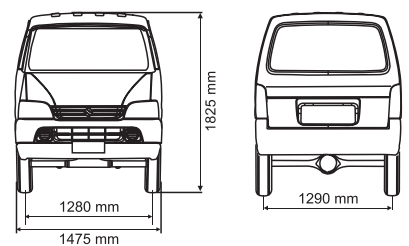

## Specifications مواصفات

Engine		بنزين 1.2L		محرك
Transmission		5MT		ناقل الحركة
<b>Dimensions</b>				<b>الأبعاد</b>
Overall length	mm	3,675		الطول الكلي
Overall width	mm	1,475		العرض الكلي
Overall height	mm	1,825		الارتفاع الكلي
Wheelbase	mm	2,350		قاعدة العجلات
Tread	Front	mm	1,280	مداس أمام
	Rear	mm	1,290	مداس خلف
Minimum turning radius	m	4.5		الحد الأدنى لنصف قطر الإبطاف
Minimum ground clearance	mm	160		الحد الأدنى لخلوص الأرضي
<b>Capacities</b>				<b>السعة</b>
Seating capacity	persons	2		القدرة على الجلوس
Fuel tank capacity	litres	32		سعة خزان الوقود
Luggage capacity	litres	605-615		سعة التخزين
<b>Engine</b>				<b>محرك</b>
Type		K12N		نوع
Number of cylinders		4		عدد الأسطوانات
Number of valves		16		عدد الصمامات
Piston displacement	cm <sup>3</sup>	1,197		مكبس التبريد
Bore x stroke	mm	73 x 71.4		التحمل X الحدد
Compression ratio		12.0		نسبة الضغط
Maximum output	Kw/rpm	59/6,000		الاستطاعة القصوى
Maximum torque	N-m/rpm	104/3,000		الجهد الأقصى
Fuel distribution		Multi-point injection متعددة الحقن		توزيع الوقود
<b>Transmission</b>				<b>ناقل الحركة</b>
Type		5MT		نوع
Gear ratio	1st	4.425		الأول
	2nd	2.304		الثاني
	3rd	1.675		الثالث
	4th	1.225		الرابع
	5th	1.000		الخامس
	Reverse	5.152		الغيار العكسي
Final gear ratio		3.417		نهائي نسبة التروس
<b>Weights</b>				<b>الأوزان</b>
Kerb weight (minimum / with full option)	kg	925-935		الوزن الصافي
Gross vehicle weight	kg	1,540		الوزن الإجمالي للسيارة